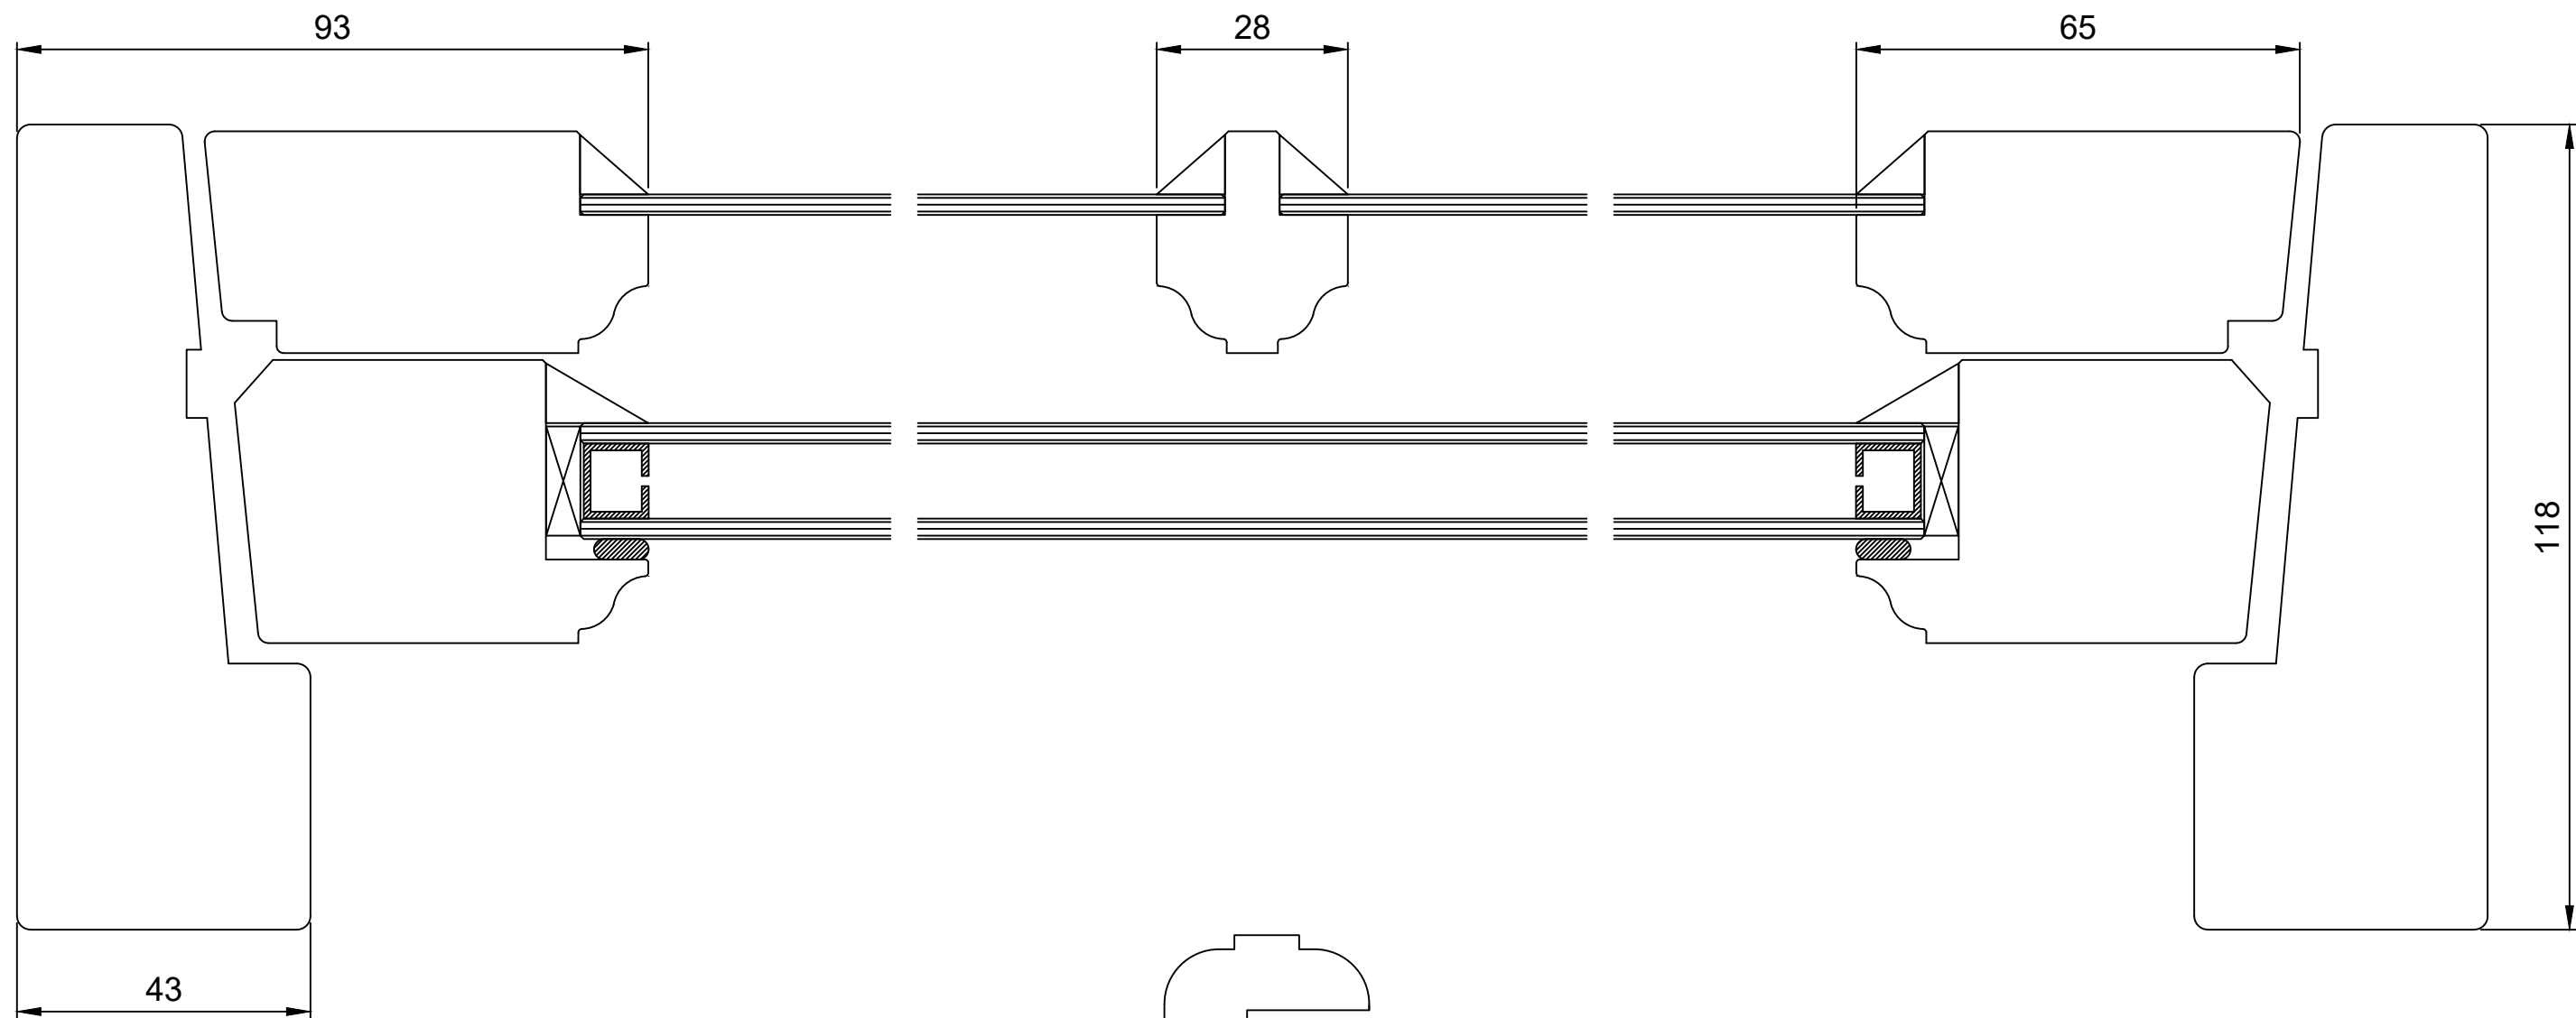

Vi förbehåller oss rätten till eventuella konstruktionsändringar

Fönsterdörr 2+1  
Horizontalsnitt  
Format: A3L, Skala 1:1  
**NYEBRO**  
*snickeri*  
www.nyebrosnickeri.se