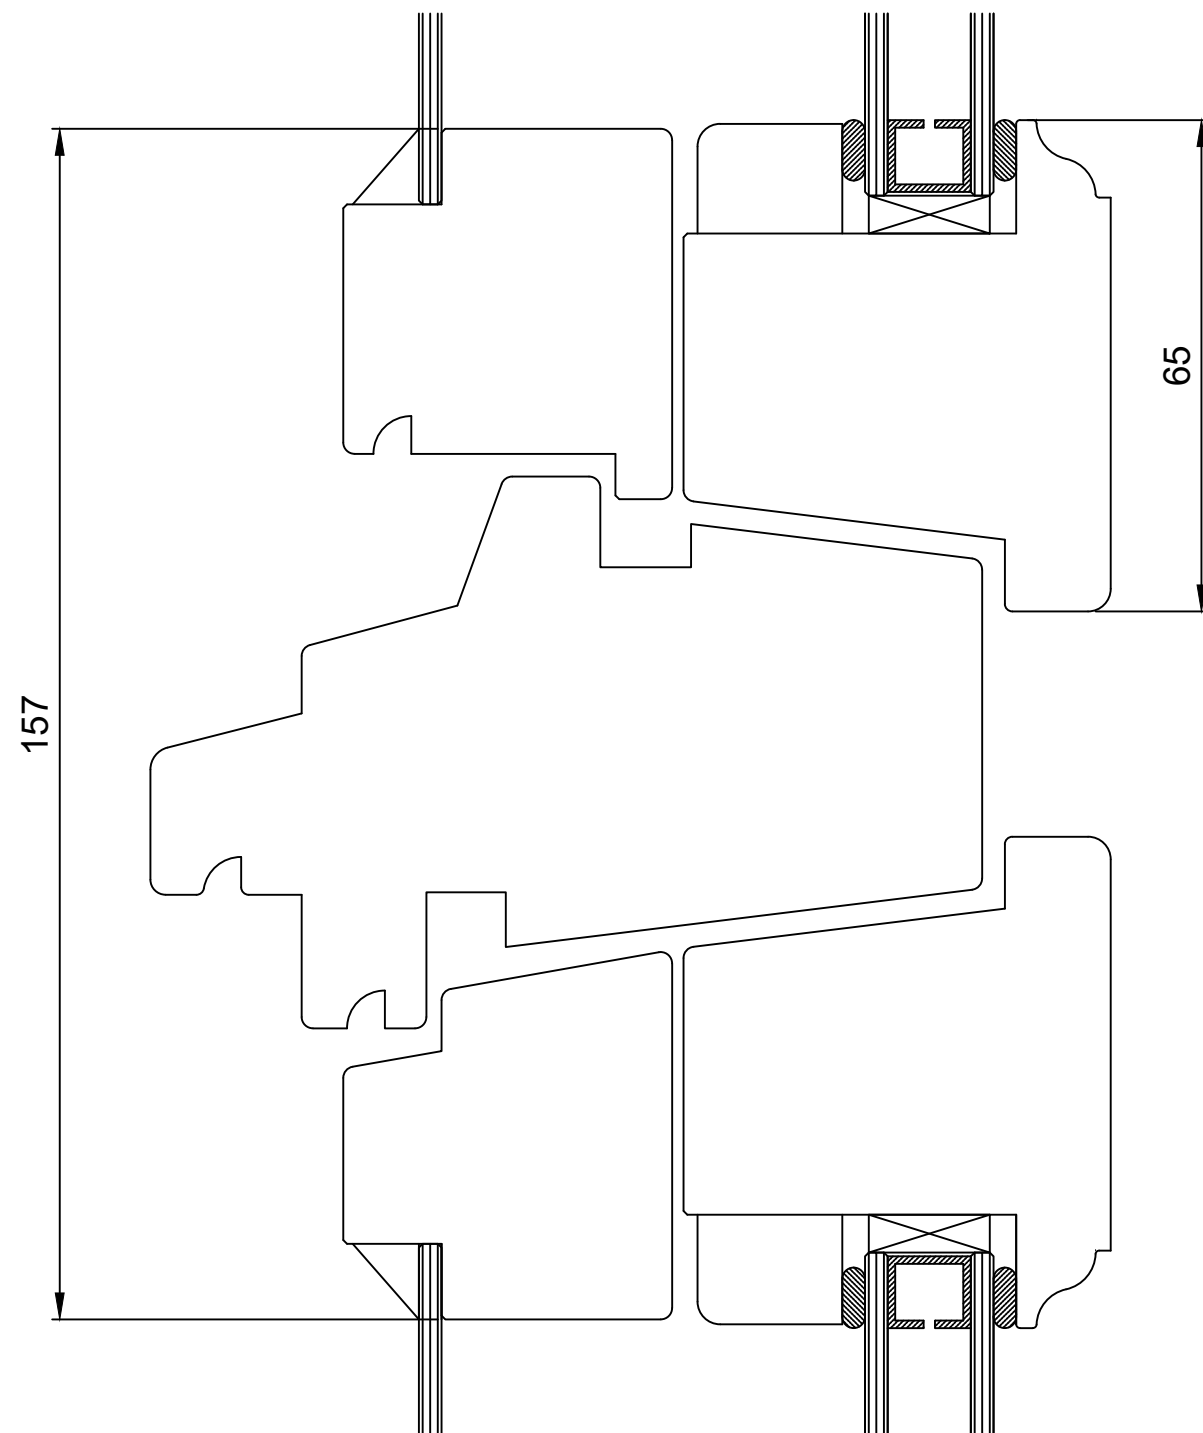

Vi förbehåller oss rätten till
eventuella konstruktionsändringar

Fönster 2+1 inåtgående
tvärpost, Vertikalsnitt

Format: A3S, Skala 1:1

NYEBRO
snickeri

www.nyebrosnickeri.se